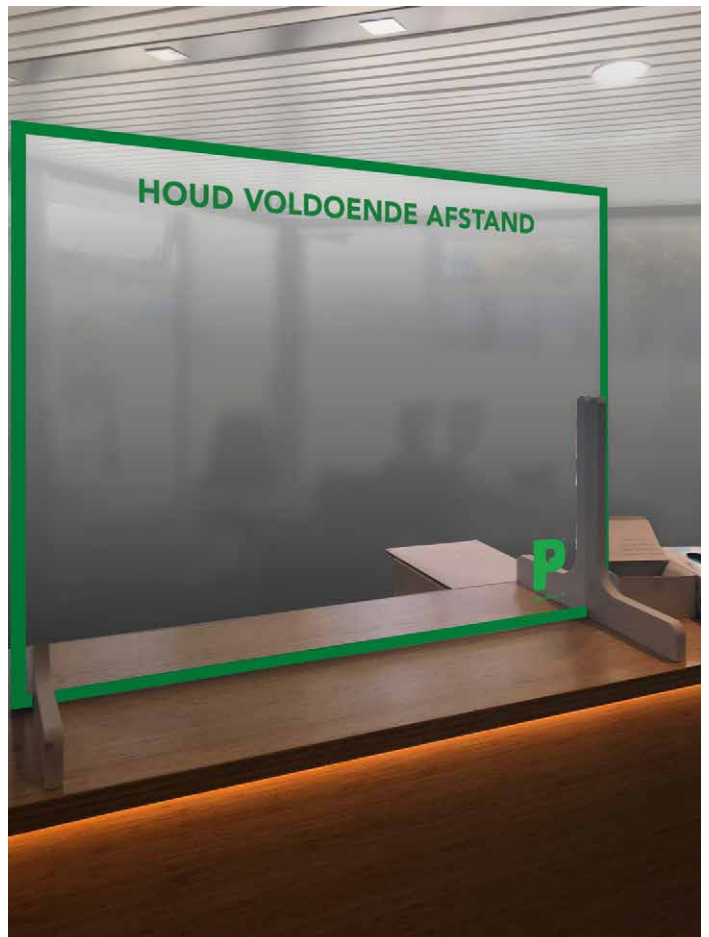

STAY SAFE @ WORK

BAR/BALIEKAART (A5)

TOILETSTICKER

LIFT VLOERSTICKER (Ø 40 CM)

SPATSCHERM

Heeft u iets nodig? U kunt ons hier bereiken:

Breda
Reduitlaan 33
4814 DC Breda
076 763 04 02

Rotterdam
Sevillaweg 142
3047 AL Rotterdam
010 298 88 99