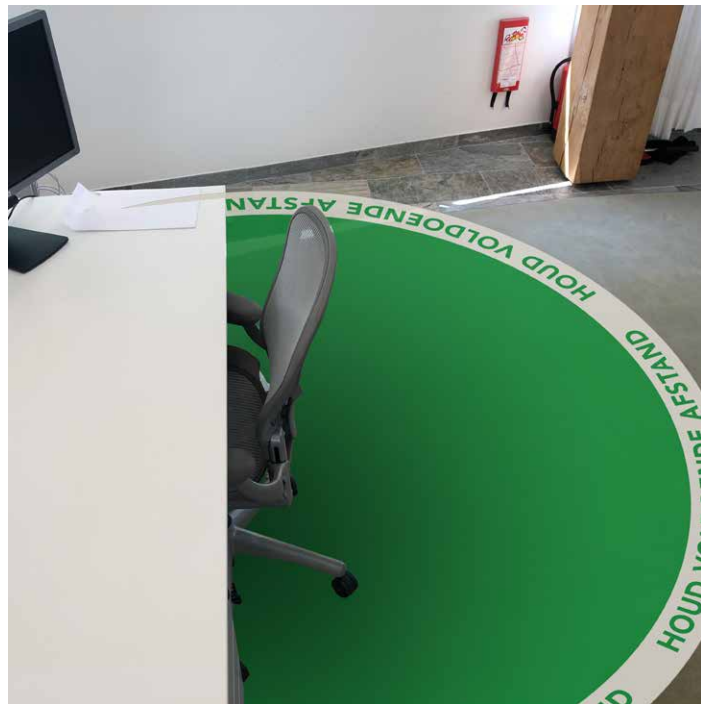

Utrecht
Grebbeberglaan 15
3527 VX Utrecht
030 303 66 10

Zwolle
Dokter Klinkertweg 1
8025 BR Zwolle
038 202 40 70

STAY SAFE @ WORK

STOELHOES

VLOERSTICKER (Ø 300 CM)

VLOERSTICKER (Ø 40 CM)

POSTER (A2)

Heeft u iets nodig? U kunt ons hier bereiken: