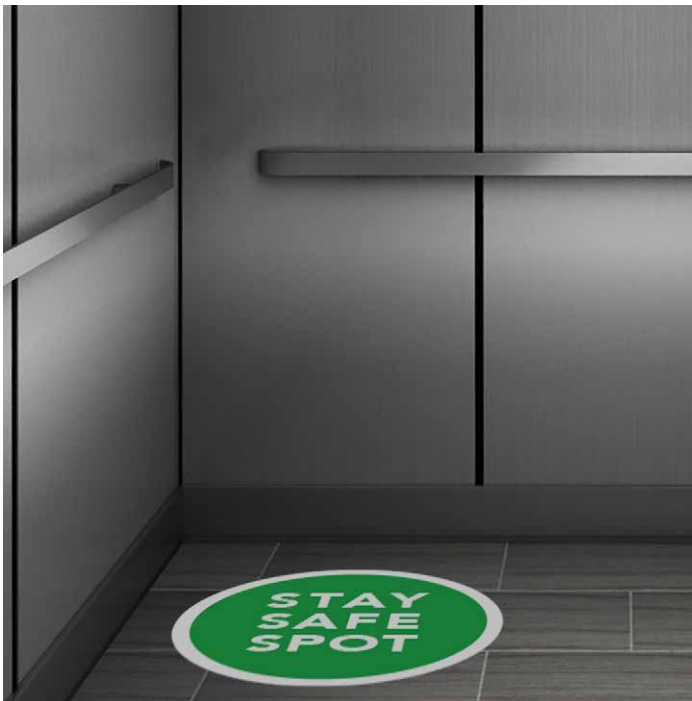

STAY SAFE @ WORK

BAR/BALIEKAART (A5)

TOILETSTICKER

LIFT VLOERSTICKER (Ø 40 CM)

SPATSCHERM

Heeft u iets nodig? U kunt ons hier bereiken:

Breda
Reduitlaan 33
4814 DC Breda
076 763 04 02

Rotterdam
Sevillaweg 142
3047 AL Rotterdam
010 298 88 99

Utrecht
Grebbeberglaan 15
3527 VX Utrecht
030 303 66 10

Zwolle
Dokter Klinkertweg 1
8025 BR Zwolle
038 202 40 70

STAY SAFE @ WORK

STOELHOES

VLOERSTICKER (Ø 300 CM)

VLOERSTICKER (Ø 40 CM)

POSTER (A2)

Heeft u iets nodig? U kunt ons hier bereiken: